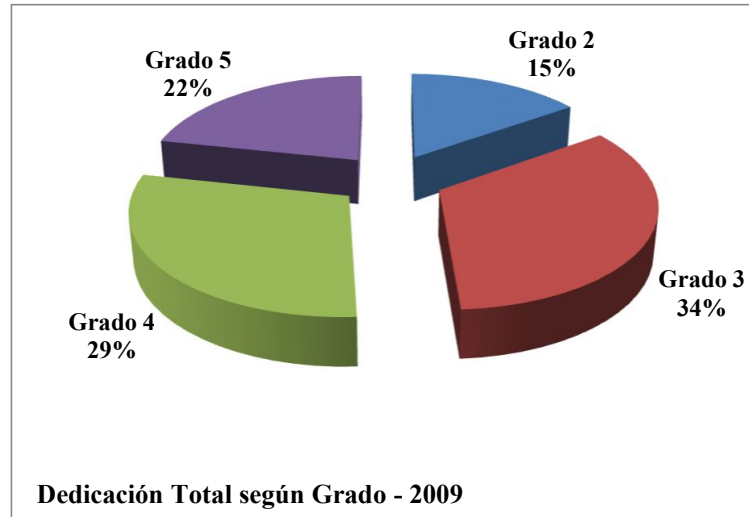

Docentes en Régimen de Dedicación Total según grado - 2009

Grado docente	Número	%
2	93	15
3	206	34
4	178	29
5	132	22
Total	609	100

Fuente: SIAP- Padrón abril de cada año

Elaboración: Dirección Gral de Planeamiento