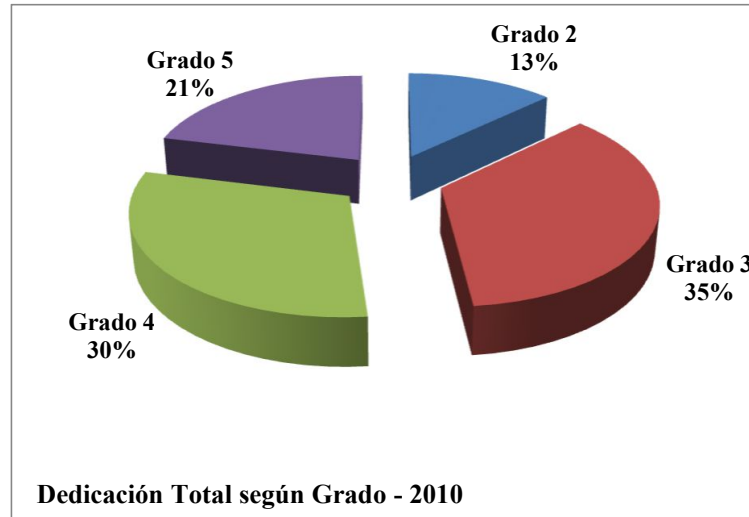

Docentes en Régimen de Dedicación Total según grado - 2010

Grado docente	Número	%
2	86	13
3	236	35
4	202	30
5	141	21
Total	665	100

Fuente: SIAP- Padrón abril de cada año

Elaboración: Dirección Gral de Planeamiento