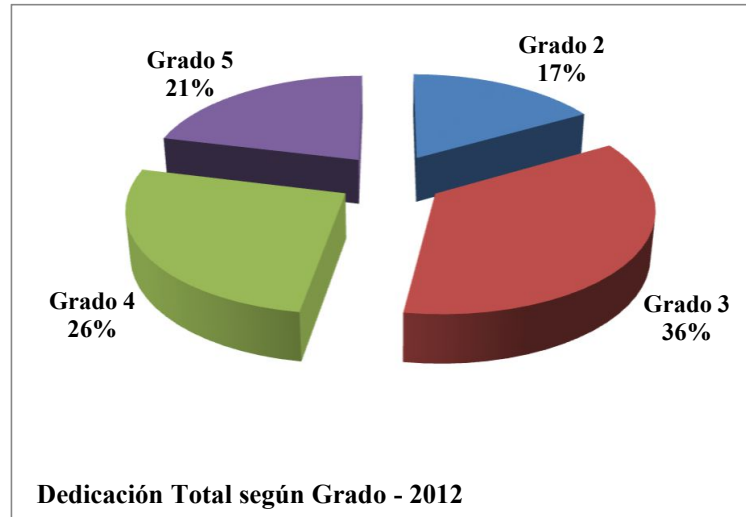

### Docentes en Régimen de Dedicación Total según grado - 2012

Grado docente	Número	%
2	132	17
3	281	36
4	207	26
5	167	21
<b>Total</b>	<b>787</b>	<b>100</b>

**Fuente:** SIAP- Padrón abril de cada año

**Elaboración:** Dirección Gral de Planeamiento