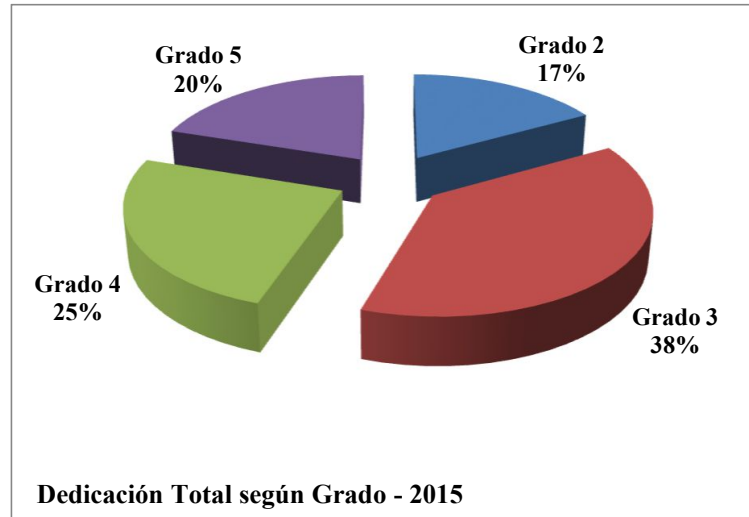

Docentes en Régimen de Dedicación Total según grado - 2015

Grado docente	Número	%
2	151	17
3	339	38
4	222	25
5	178	20
Total	890	100

Fuente: SIAP- Padrón abril de cada año

Elaboración: Dirección Gral de Planeamiento