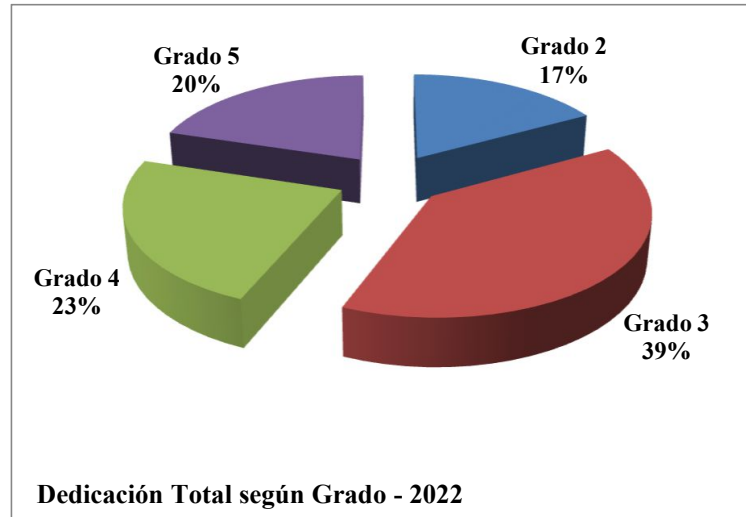

Docentes en Régimen de Dedicación Total según grado - 2022

Grado docente	Número	%
2	206	17
3	478	39
4	284	23
5	245	20
Total	1,213	100

Fuente: SIAP- Padrón abril de cada año

Elaboración: Dirección Gral de Planeamiento