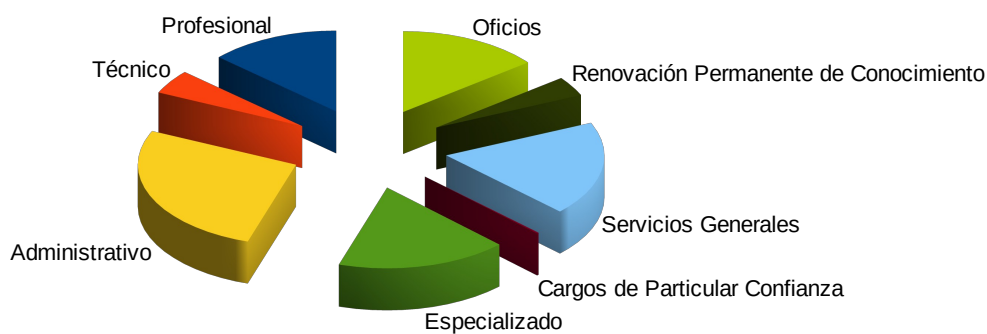

Puestos Técnicos, Administrativos y de Servicios por Carga Horaria según Escalafón

Padrón abril 2023

Escalafón	30 hs	36 hs	40 hs	48 hs	Otras	Total	% s/ Escalafón
A Profesional	29	436	205	165	13	848	13
B Técnico	112	79	66	49	3	309	5
C Administrativo	63	18	1.050	573	10	1.714	27
D Especializado	27	847	180	59	1	1.114	17
Q Cargos de Particular Confianza	4	0	6	4	0	14	0
F Servicios Generales	6	593	341	258	1	1.199	19
R Renovación Permanente de Conocimiento	47	15	84	78	25	249	4
E Oficios	3	95	292	533	0	923	14
Total	291	2.083	2.224	1.719	53	6.370	100 %
% s/Horas	4,6	32,7	34,9	27,0	0,8	100	

Puestos TAS por escalafón - 2023

Fuente: SIAP – Padrón Abril 2023

Actualizado: 12/2023